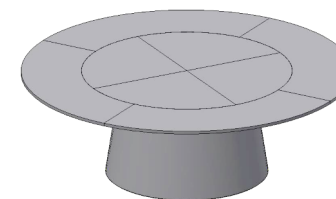

TADAO MAGNUM

Modell-Nr. 1516

DESIGN DR. PATRIC DRAENERT

Die Gastfreundlichkeit des TADAO-Tisches haben wir nun perfektioniert: Die drehbare Innenplatte, inspiriert von der asiatischen Tischkultur, ist nun motorbetrieben und ermöglicht eine noch komfortablere Begegnung am Tisch. Durch einen leise laufenden, Akku betriebenen Getriebemotor sind verschiedene Geschwindigkeiten und Richtungen individuell steuerbar. Im Permanent-Modus dreht sich die Innenplatte mit sachter Geschwindigkeit ohne Unterbrechung. Im Stop-and-Go-Modus dreht sie sich nur bei Bedarf. Das Ganze natürlich mit einer Bluetooth-Fernbedienung.

IN FOLGENDEN MATERIALVARIANTEN ERHÄLTlich:

Stein

Informationen zum 1516-II TADAO MAGNUM

Informationen zum 1516-III TADAO MAGNUM

Sockel	Platten	Durchmesser ca. in cm	Innenplatte ca. in cm	Höhe ca. in cm
Steinsockel als Dreistern	3	200 - 260 ø	120 - 180 ø	74

Sockel	Platten	Durchmesser ca. in cm	Innenplatte ca. in cm	Höhe ca. in cm
Metallsockel rund	2	200 - 280 ø	120 - 180 ø	74

Beschreibung TADAO Magnum ist ein runder Ess- oder Konferenztisch mit einer drehbaren Innenplatte. Das Besondere ist, dass die Drehplatte nicht aufgesetzt, sondern auf der Ebene der Hauptplatte integriert ist. Ab dem Maß 200 ø cm benötigen wir für die Tischplatte zwei Rohplatten sowie eine Rohplatte für den Sockel. Die Platten werden entweder gespiegelt oder der Maserung verlaufend gestoßen. Der äußere Ring besteht aus vier Teilen, die drehbare Innenplatte ist aus vier Teilen zu einer Platte zusammengesetzt.

Beschreibung TADAO Magnum ist ein runder Ess- oder Konferenztisch mit einer drehbaren Innenplatte. Das Besondere ist, dass die Drehplatte nicht aufgesetzt, sondern auf der Ebene der Hauptplatte integriert ist. Ab dem Maß 200 ø cm benötigen wir für die Tischplatte zwei Rohplatten. Die Platten werden entweder gespiegelt oder der Maserung verlaufend gestoßen. Der äußere Ring besteht aus vier Teilen, die drehbare Innenplatte ist aus vier Teilen zu einer Platte zusammengesetzt.