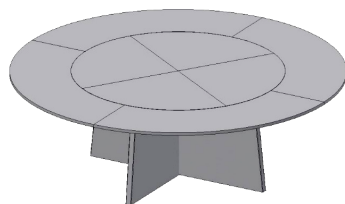

TADAO MAGNUM

Modell-Nr. 1516

DESIGN DR. PATRIC DRAENERT

Die Gastfreundlichkeit des TADAO-Tisches haben wir nun perfektioniert: Die drehbare Innenplatte, inspiriert von der asiatischen Tischkultur, ist nun motorbetrieben und ermöglicht eine noch komfortablere Begegnung am Tisch. Durch einen leise laufenden, Akku betriebenen Getriebemotor sind verschiedene Geschwindigkeiten und Richtungen individuell steuerbar. Im Permanent-Modus dreht sich die Innenplatte mit sachter Geschwindigkeit ohne Unterbrechung. Im Stop-and-Go-Modus dreht sie sich nur bei Bedarf. Das Ganze natürlich mit einer Bluetooth-Fernbedienung.

IN FOLGENDEN MATERIALVARIANTEN ERHÄLTlich:

Stein

Informationen zum 1516-II TADAO MAGNUM

Informationen zum 1516-III TADAO MAGNUM

Sockel	Platten	Durchmesser ca. in cm	Innenplatte ca. in cm	Höhe ca. in cm
Steinsockel als Dreistern	3	200 - 260 ø	120 - 180 ø	74

Sockel	Platten	Durchmesser ca. in cm	Innenplatte ca. in cm	Höhe ca. in cm
Metallsockel rund	2	200 - 280 ø	120 - 180 ø	74

Beschreibung TADAO Magnum ist ein runder Ess- oder Konferenztisch mit einer drehbaren Innenplatte. Das Besondere ist, dass die Drehplatte nicht aufgesetzt, sondern auf der Ebene der Hauptplatte integriert ist. Ab dem Maß 200 ø cm benötigen wir für die Tischplatte zwei Rohplatten sowie eine Rohplatte für den Sockel. Die Platten werden entweder gespiegelt oder der Maserung verlaufend gestoßen. Der äußere Ring besteht aus vier Teilen, die drehbare Innenplatte ist aus vier Teilen zu einer Platte zusammengesetzt.

Beschreibung TADAO Magnum ist ein runder Ess- oder Konferenztisch mit einer drehbaren Innenplatte. Das Besondere ist, dass die Drehplatte nicht aufgesetzt, sondern auf der Ebene der Hauptplatte integriert ist. Ab dem Maß 200 ø cm benötigen wir für die Tischplatte zwei Rohplatten. Die Platten werden entweder gespiegelt oder der Maserung verlaufend gestoßen. Der äußere Ring besteht aus vier Teilen, die drehbare Innenplatte ist aus vier Teilen zu einer Platte zusammengesetzt.