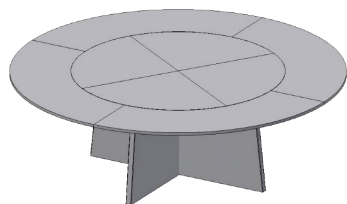

TADAO MAGNUM

Modell-Nr. 1516

DESIGN DR. PATRIC DRAENERT

Die Gastfreundlichkeit des TADAO-Tisches haben wir nun perfektioniert: Die drehbare Innenplatte, inspiriert von der asiatischen Tischkultur, ist nun motorbetrieben und ermöglicht eine noch komfortablere Begegnung am Tisch. Durch einen leise laufenden, Akku betriebenen Getriebemotor sind verschiedene Geschwindigkeiten und Richtungen individuell steuerbar. Im Permanent-Modus dreht sich die Innenplatte mit sachter Geschwindigkeit ohne Unterbrechung. Im Stop-and-Go-Modus dreht sie sich nur bei Bedarf. Das Ganze natürlich mit einer Bluetooth-Fernbedienung.

IN FOLGENDEN MATERIALVARIANTEN ERHÄLTlich:

Stein

Informationen zum 1516-II TADAO MAGNUM

Informationen zum 1516-III TADAO MAGNUM

Sockel	Platten	Durchmesser ca. in cm	Innenplatte ca. in cm	Höhe ca. in cm
Steinsockel als Dreistern	3	200 - 260 ø	120 - 180 ø	74

Sockel	Platten	Durchmesser ca. in cm	Innenplatte ca. in cm	Höhe ca. in cm
Metallsockel rund	2	200 - 280 ø	120 - 180 ø	74

Beschreibung TADAO Magnum ist ein runder Ess- oder Konferenztisch mit einer drehbaren Innenplatte. Das Besondere ist, dass die Drehplatte nicht aufgesetzt, sondern auf der Ebene der Hauptplatte integriert ist. Ab dem Maß 200 ø cm benötigen wir für die Tischplatte zwei Rohplatten sowie eine Rohplatte für den Sockel. Die Platten werden entweder gespiegelt oder der Maserung verlaufend gestoßen. Der äußere Ring besteht aus vier Teilen, die drehbare Innenplatte ist aus vier Teilen zu einer Platte zusammengesetzt.

Beschreibung TADAO Magnum ist ein runder Ess- oder Konferenztisch mit einer drehbaren Innenplatte. Das Besondere ist, dass die Drehplatte nicht aufgesetzt, sondern auf der Ebene der Hauptplatte integriert ist. Ab dem Maß 200 ø cm benötigen wir für die Tischplatte zwei Rohplatten. Die Platten werden entweder gespiegelt oder der Maserung verlaufend gestoßen. Der äußere Ring besteht aus vier Teilen, die drehbare Innenplatte ist aus vier Teilen zu einer Platte zusammengesetzt.