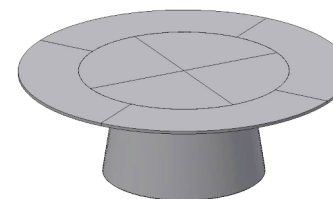

TADAO MAGNUM

Modell-Nr. 1516

DESIGN DR. PATRIC DRAENERT

Die Gastfreundlichkeit des TADAO-Tisches haben wir nun perfektioniert: Die drehbare Innenplatte, inspiriert von der asiatischen Tischkultur, ist nun motorbetrieben und ermöglicht eine noch komfortablere Begegnung am Tisch. Durch einen leise laufenden, Akku betriebenen Getriebemotor sind verschiedene Geschwindigkeiten und Richtungen individuell steuerbar. Im Permanent-Modus dreht sich die Innenplatte mit sachter Geschwindigkeit ohne Unterbrechung. Im Stop-and-Go-Modus dreht sie sich nur bei Bedarf. Das Ganze natürlich mit einer Bluetooth-Fernbedienung.

IN FOLGENDEN MATERIALVARIANTEN ERHÄLTlich:

Stein

Informationen zum 1516-II TADAO MAGNUM

Informationen zum 1516-III TADAO MAGNUM

Sockel	Platten	Durchmesser ca. in cm	Innenplatte ca. in cm	Höhe ca. in cm
Steinsockel als Dreistern	3	200 - 260 ø	120 - 180 ø	74

Sockel	Platten	Durchmesser ca. in cm	Innenplatte ca. in cm	Höhe ca. in cm
Metallsockel rund	2	200 - 280 ø	120 - 180 ø	74

Beschreibung TADAO Magnum ist ein runder Ess- oder Konferenztisch mit einer drehbaren Innenplatte. Das Besondere ist, dass die Drehplatte nicht aufgesetzt, sondern auf der Ebene der Hauptplatte integriert ist. Ab dem Maß 200 ø cm benötigen wir für die Tischplatte zwei Rohplatten sowie eine Rohplatte für den Sockel. Die Platten werden entweder gespiegelt oder der Maserung verlaufend gestoßen. Der äußere Ring besteht aus vier Teilen, die drehbare Innenplatte ist aus vier Teilen zu einer Platte zusammengesetzt.

Beschreibung TADAO Magnum ist ein runder Ess- oder Konferenztisch mit einer drehbaren Innenplatte. Das Besondere ist, dass die Drehplatte nicht aufgesetzt, sondern auf der Ebene der Hauptplatte integriert ist. Ab dem Maß 200 ø cm benötigen wir für die Tischplatte zwei Rohplatten. Die Platten werden entweder gespiegelt oder der Maserung verlaufend gestoßen. Der äußere Ring besteht aus vier Teilen, die drehbare Innenplatte ist aus vier Teilen zu einer Platte zusammengesetzt.