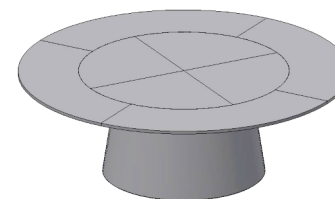

TADAO MAGNUM

Modell-Nr. 1516

DESIGN DR. PATRIC DRAENERT

Die Gastfreundlichkeit des TADAO-Tisches haben wir nun perfektioniert: Die drehbare Innenplatte, inspiriert von der asiatischen Tischkultur, ist nun motorbetrieben und ermöglicht eine noch komfortablere Begegnung am Tisch. Durch einen leise laufenden, Akku betriebenen Getriebemotor sind verschiedene Geschwindigkeiten und Richtungen individuell steuerbar. Im Permanent-Modus dreht sich die Innenplatte mit sachter Geschwindigkeit ohne Unterbrechung. Im Stop-and-Go-Modus dreht sie sich nur bei Bedarf. Das Ganze natürlich mit einer Bluetooth-Fernbedienung.

IN FOLGENDEN MATERIALVARIANTEN ERHÄLTlich:

Stein

Informationen zum 1516-II TADAO MAGNUM

Informationen zum 1516-III TADAO MAGNUM

Sockel	Platten	Durchmesser ca. in cm	Innenplatte ca. in cm	Höhe ca. in cm
Steinsockel als Dreistern	3	200 - 260 ø	120 - 180 ø	74

Sockel	Platten	Durchmesser ca. in cm	Innenplatte ca. in cm	Höhe ca. in cm
Metallsockel rund	2	200 - 280 ø	120 - 180 ø	74

Beschreibung TADAO Magnum ist ein runder Ess- oder Konferenztisch mit einer drehbaren Innenplatte. Das Besondere ist, dass die Drehplatte nicht aufgesetzt, sondern auf der Ebene der Hauptplatte integriert ist. Ab dem Maß 200 ø cm benötigen wir für die Tischplatte zwei Rohplatten sowie eine Rohplatte für den Sockel. Die Platten werden entweder gespiegelt oder der Maserung verlaufend gestoßen. Der äußere Ring besteht aus vier Teilen, die drehbare Innenplatte ist aus vier Teilen zu einer Platte zusammengesetzt.

Beschreibung TADAO Magnum ist ein runder Ess- oder Konferenztisch mit einer drehbaren Innenplatte. Das Besondere ist, dass die Drehplatte nicht aufgesetzt, sondern auf der Ebene der Hauptplatte integriert ist. Ab dem Maß 200 ø cm benötigen wir für die Tischplatte zwei Rohplatten. Die Platten werden entweder gespiegelt oder der Maserung verlaufend gestoßen. Der äußere Ring besteht aus vier Teilen, die drehbare Innenplatte ist aus vier Teilen zu einer Platte zusammengesetzt.